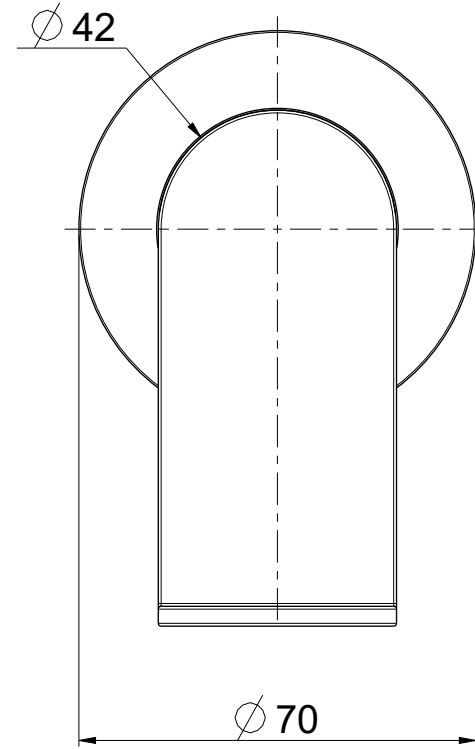

**OIOLI**  
**RUBINETTERIE**  
 e-mail: mattia@oioli.com  
 Via Pul Stretta, 10/12  
 28024 Gozzano (No) Italy  
 Tel. 0322 956338  
 Fax 0322 912094

DATA	1/9/2023	VERSIONE	PROGETTO	SCALA	CODICE DISEGNO	
DISEGNATORE	B.F.	1.2		3:4	OIPUED120RO	
DESCRIZIONE						ARTICOLO
PARTI ESTERNE MIX DOCCIA INCASSO PURA						PUED120RO