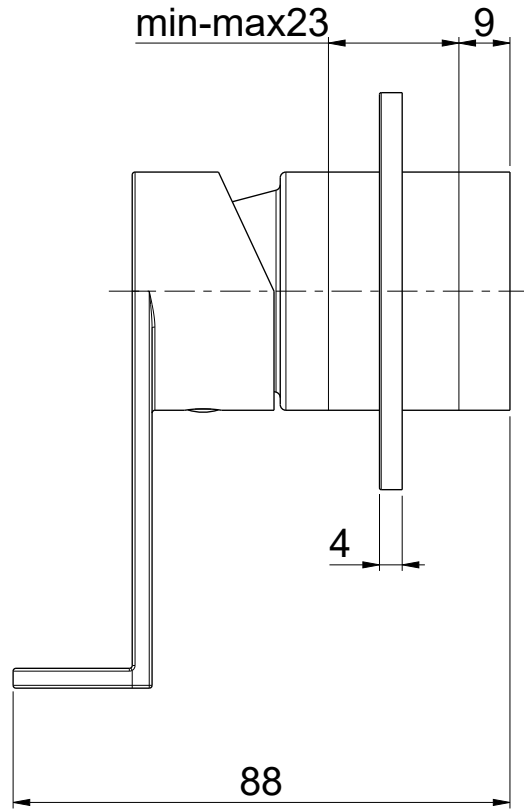

**OIOLI**  
**RUBINETTERIE**  
 e-mail: mattia@oioli.com  
 Via Pul Stretta, 10/12  
 28024 Gozzano (No) Italy  
 Tel. 0322 956338  
 Fax 0322 912094

DATA	1/9/2023	VERSIONE	PROGETTO	SCALA	CODICE DISEGNO	
DISEGNATORE	B.F.	1.2		3:4	OIPUED120RO	
DESCRIZIONE						ARTICOLO
PARTI ESTERNE MIX DOCCIA INCASSO PURA						PUED120RO